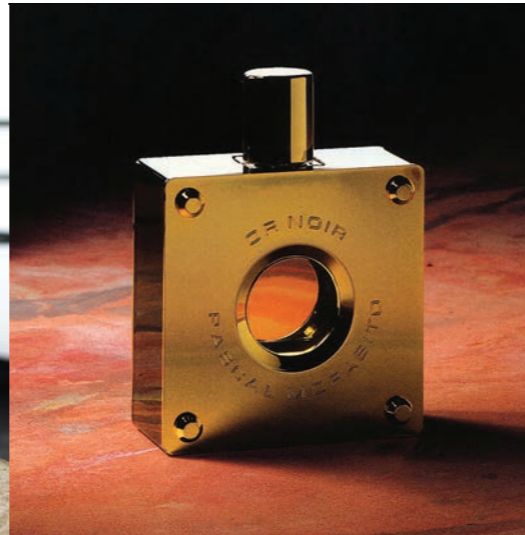

PASCAL MORABITO

PARIS

JEWEL DESIGNER, POET, SCULPTOR, BUT ALSO A MAN OF ACTION. PASCAL MORABITO ILLUSTRATES, WITH A CERTAIN SERIOUS AND FANTASY, THE KIND OF STYLISH MAN WITH THE CREATIVE SENSITIVITY, IN LOVE WITH ART, SCIENCE AND BEAUTY. RECONCILING TRADE AND CREATION, SCIENCE AND POETRY, TRUE CRAFTSMAN HUMANIST, EACH PASCAL MORABITO'S WORK IS A MESSAGE, A COMMUNICATION TOOL, A SYNTHESIS.

BIJOUTIER, POÈTE, SCULPTEUR MAIS AUSSI HOMME D'ACTION. PASCAL MORABITO ILLUSTRE, PAR SA FANTAISIE ET SON SÉRIEUX, UN STYLE D'HOMME À LA SENSIBILITÉ CRÉATIVE, AMOUREUX DE LA TECHNIQUE, DE LA SCIENCE ET DE LA BEAUTÉ. RÉCONCILIANT LE COMMERCE ET LA CRÉATION, LA SCIENCE ET LA POÉSIE, VÉRITABLE ARTISAN HUMANISTE, CHAQUE BIJOU DE PASCAL MORABITO EST UN MESSAGE, UN MOYEN DE COMMUNICATION, UNE SYNTHÈSE.

www.pascalmorabito.com

www.morabitoartvilla.com

www.morabitoartcliff.com

CARE ABOUT EARTH

PASCAL MORABITO ECO-DESIGNED AMENITY RANGE IS FULLY IN LINE WITH GROUPE GM'S CARE ABOUT EARTH PROGRAM AND CONTRIBUTES TO THE CORPORATE EFFORT TO LOWER ITS IMPACT ON THE ENVIRONMENT. THE FORMULAS ARE CERTIFIED VEGAN, GMO AND GLUTEN FREE AND ARE FREE OF MINERAL OILS, PARABENS, SILICONES, AND CONTAIN UP TO 98% INGREDIENTS OF NATURAL ORIGIN.

LES PRODUITS D'ACCUEIL ÉCO-CONÇUS PASCAL MORABITO S'INSCRIVENT PLEINEMENT DANS LE PROGRAMME CARE ABOUT EARTH DE GROUPE GM ET CONTRIBUENT AINSI À RÉDUIRE LEUR EMPREINTE ENVIRONNEMENTALE. LES FORMULES SONT CERTIFIÉES VEGAN, SANS OGM NI GLUTEN, SONT SANS PARABÈNES, SANS SILICONES, ET CONTIENNENT JUSQU'À 98% D'INGRÉDIENTS D'ORIGINE NATURELLE.

VISIT US ON / RENDEZ-VOUS SUR

WWW.CARE-ABOUT-EARTH.COM

Until
Jusqu'à **98%** Natural origin ingredients
Ingrédients d'origine naturelle

VEGAN
CERTIFIED

GLUTEN
FREE

GMO
FREE